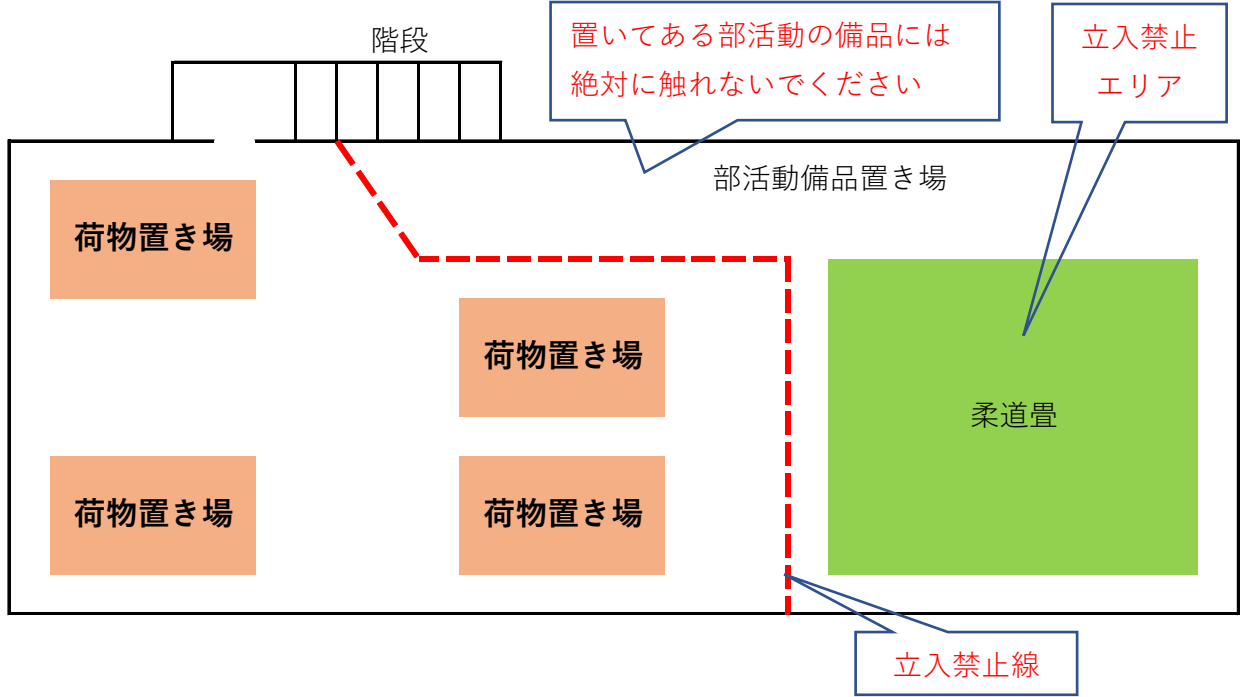

吉田高校会場 各学校更衣場所案内図（午後）

体育館2階 格技場（更衣室）

○午前と午後が同会場 ⇒ 荷物置き場そのまま
 ○午後から吉田高校会場
 ⇒ 空きスペースに各チームで荷物をまとめる

体育館1階 トレーニングルーム（更衣室）

トレーニング器具には絶対に触らないでください